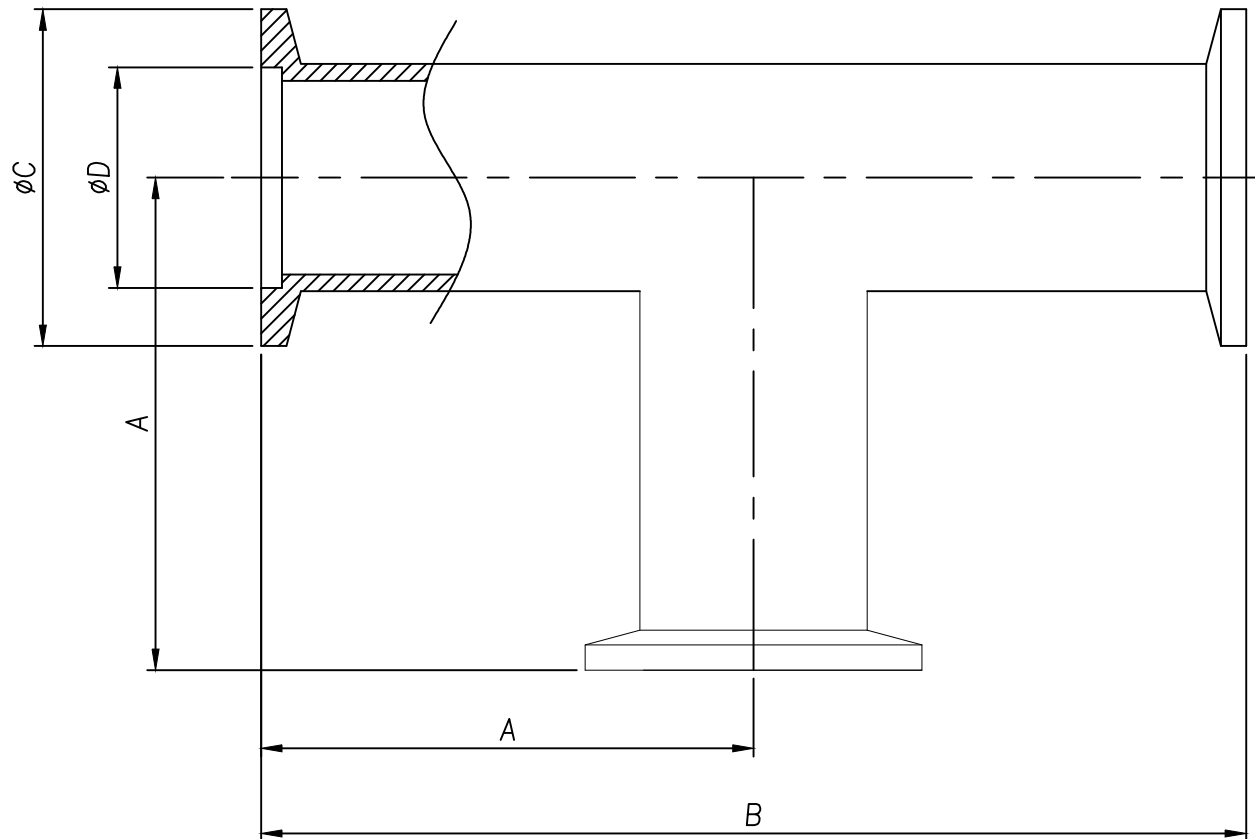

단위: MM

품목명	규격명	품목코드	A	B	C	D	비고
TEE	NW16	ACTEMI001600	40.4	80.8	30	17.2	
TEE	NW25	ACTEMI002500	58.6	117.2	40	26.2	
TEE	NW40	ACTEMI004000	77.6	155.2	55	41.2	
TEE	NW50	ACTEMI005000	80	160	75	52.2	

TEE	STS304	
PART NAME	MATERIAL	REMARK
 (주)더블유에스에이 WSA CO., LTD.	DATE	SCALE