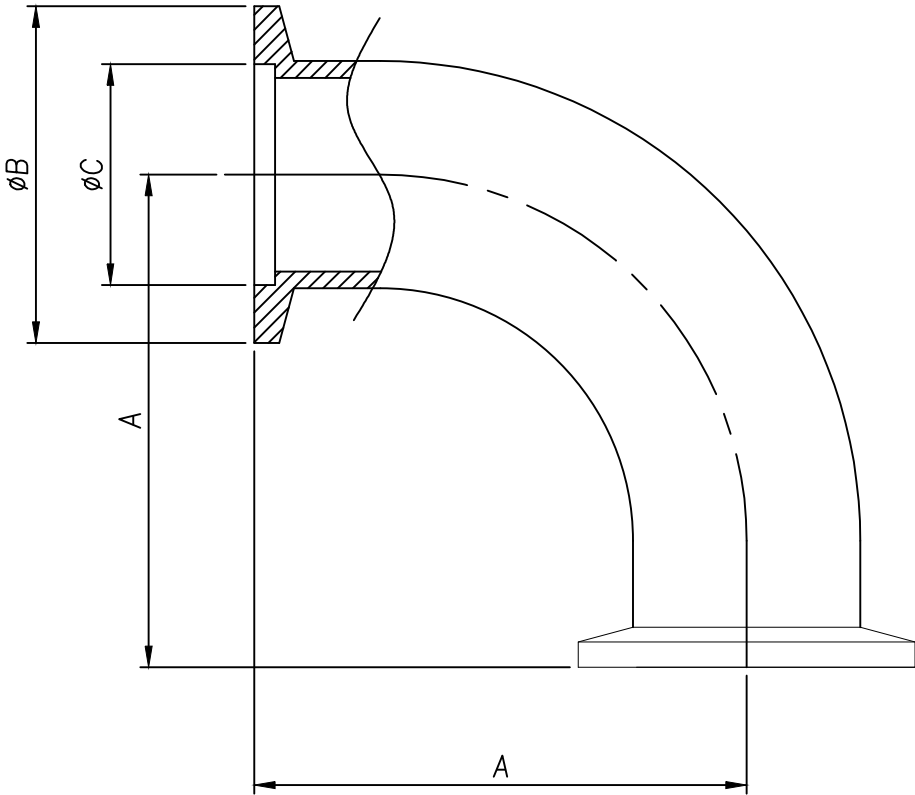

단위: MM

품목명	규격명	품목코드	A	B	C	비고
ELBOW	NW16	ACELMI001600	53.1	30	17.2	
ELBOW	NW25	ACELMI002500	68.1	40	26.2	
ELBOW	NW40	ACELMI004000	77.6	55	41.2	
ELBOW	NW50	ACELMI005000	70	75	52.2	

CROSS	STS304		
PART NAME	MATERIAL	REMARK	
 (주)더블유에스에이 WSA CO., LTD.	DATE	SCALE	